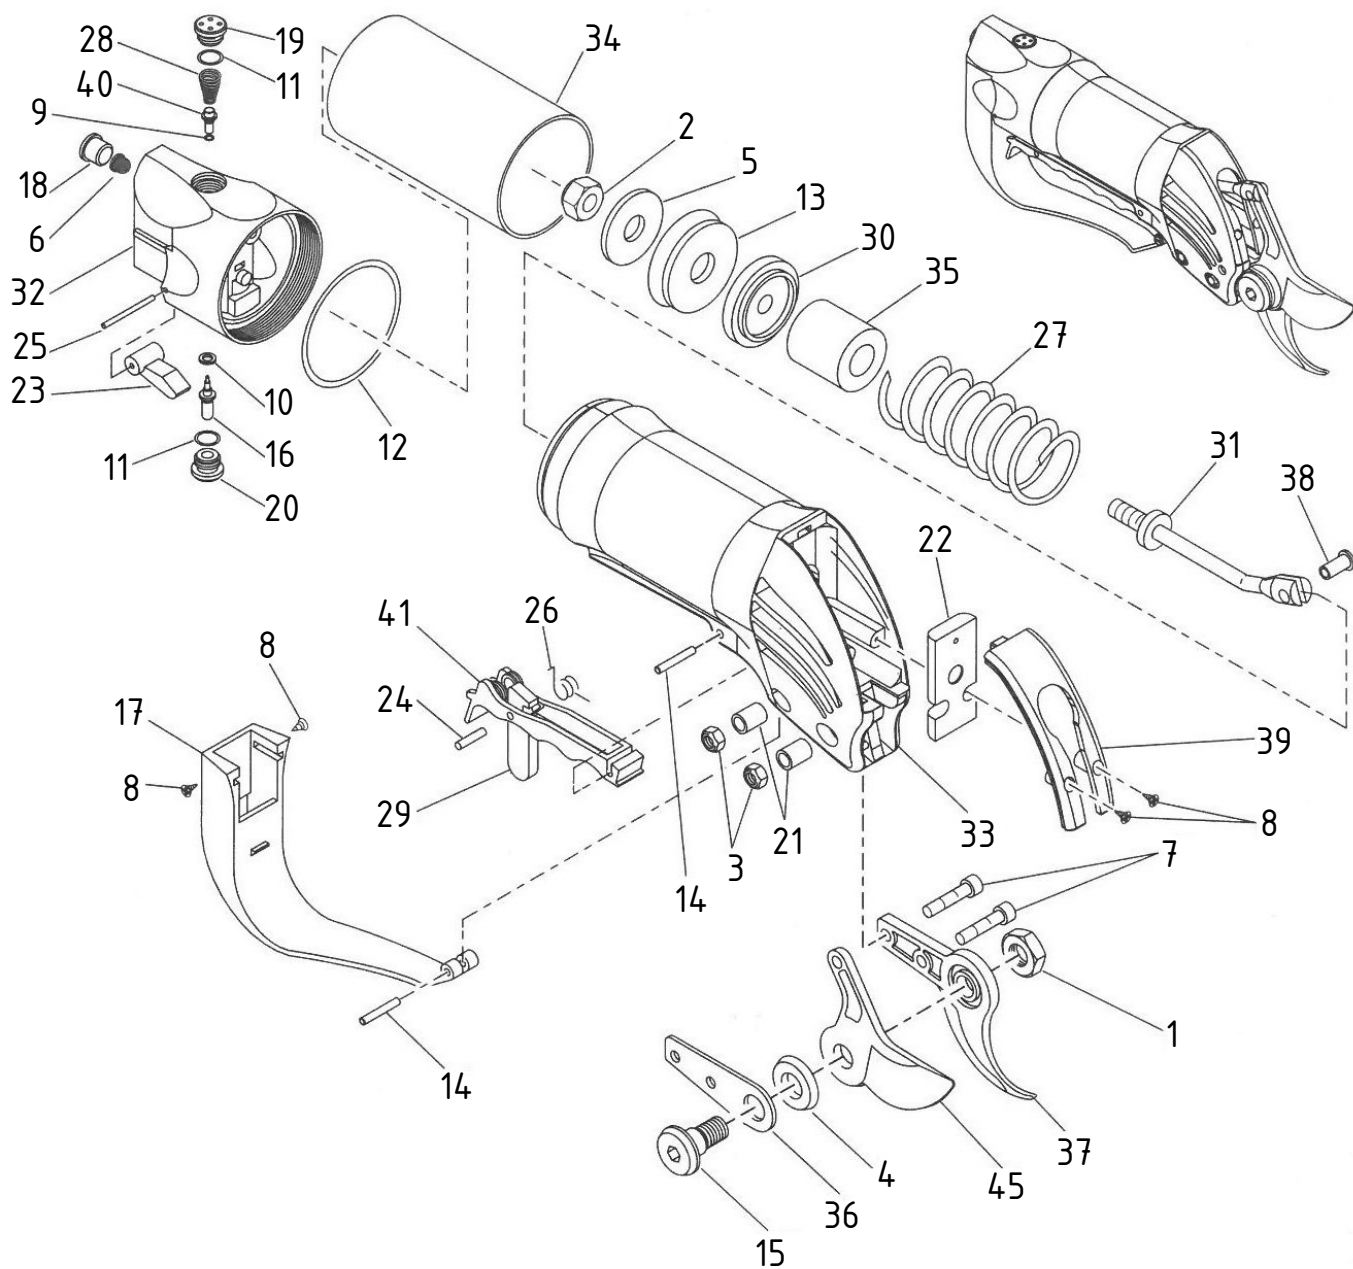

Forbice pneumatica Black Star - Cod. FOPN.0240

CAMPAGNOLA S.r.l - Tav.: 0350.0505 Release / Versione 02

CAMPAGNOLA

UFF. TECNICO RICAMBI - RIPRODUZIONE VIETATA

Forbice pneumatica Black Star - Cod. FOPN.0240

CAMPAGNOLA S.r.l - Tav.: 0350.0505 Release / Versione 02

Pos	Q.tà	Codice	Descrizione
1	1	0100.0112	Dado M10x1
2	1	0100.0118	Dado esagonale M8 basso
3	2	0100.0122	Dado autobloccante M5x0,8 basso
4	1	0101.0116	Rondella 12x24,5
5	1	0101.0216	Rondella pistone
6	1	0102.0108	Filtro aria 1/4"
7	2	0106.0146	Vite TCCE M5x20 UNI 5931
8	4	0106.0357	Vite autofilettante ø2,2x9,5 UNI 5956
9	1	0123.0104	Guarnizione OR 2007
10	1	0123.0115	Guarnizione OR 2015 90 Shore
11	2	0123.0153	Guarnizione OR 2050
12	1	0123.0193	Guarnizione OR 2162
13	1	0123.0235	Guarnizione a labbro
14	2	0125.0146	Perno ø 3x20
15	1	0125.0191	Perno lama
16	1	0129.0130	Alberino valvola con OR 2015
17	1	0132.0309	Protezione nera Black Star
18	1	0133.0109	Tappo ø 11
19	1	0133.0110	Tappo cieco nero+OR 2050 SS COBRA
20	1	0133.0111	Tappo forato + OR 2050 SS
21	2	0134.0159	Boccola lame
22	1	0142.0121	Gommino parapolvere
23	1	0148.0118	Leva piccola
24	1	0159.0103	Spina 2x14
25	1	0159.0131	Spina cilindrica 2x25
26	1	0164.0141	Molla per sicura
27	1	0164.0142	Molla
28	1	0164.0143	Molla corpo valvola
29	1	0168.0107	Sicura
30	1	0169.0148	Pistone
31	1	0170.0114	Biella
32	1	0171.0277	Corpo valvola Black Star
33	1	0171.0281	Corpo forbice BLACK STAR
34	1	0172.0100	Camicia corpo
35	1	0173.0107	Ammortizzatore
36	1	0174.0108	Squadretto lama
37	1	0175.0146	Lama fissa
38	1	0177.0106	Rivetto ø6
39	1	0183.0153	Coperchio anteriore forbice BLACK STAR
40	1	6125.0003	Perno valvola con OR 2007
41	1	6148.0005	Gr. leva con sicura nera MB 3
42	1	6169.0010	Kit pistone-biella
43	1	6171.0038	Gr. corpo valvola completo Black Star
44	1	6175.0008	Gr. lame forb. Super Star 2 Black
45	1	PACK.1404	Kit lama mobile + rivetto
46	1	PACK.1600	Kit guarnizioni