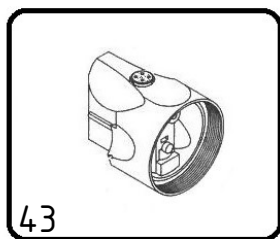

Forbice pneumatica Black Star - Cod. FOPN.0240

CAMPAGNOLA S.r.l - Tav.: 0350.0505 Release / Versione 02

CAMPAGNOLA

UFF. TECNICO RICAMBI - RIPRODUZIONE VIETATA

Forbice pneumatica Black Star - Cod. FOPN.0240

CAMPAGNOLA S.r.l - Tav.: 0350.0505 Release / Versione 02

Pos	Q.tà	Codice	Descrizione
1	1	0100.0112	Dado M10x1
2	1	0100.0118	Dado esagonale M8 basso
3	2	0100.0122	Dado autobloccante M5x0,8 basso
4	1	0101.0116	Rondella 12x24,5
5	1	0101.0216	Rondella pistone
6	1	0102.0108	Filtro aria 1/4"
7	2	0106.0146	Vite TCCE M5x20 UNI 5931
8	4	0106.0357	Vite autofilettante ø2,2x9,5 UNI 5956
9	1	0123.0104	Guarnizione OR 2007
10	1	0123.0115	Guarnizione OR 2015 90 Shore
11	2	0123.0153	Guarnizione OR 2050
12	1	0123.0193	Guarnizione OR 2162
13	1	0123.0235	Guarnizione a labbro
14	2	0125.0146	Perno ø 3x20
15	1	0125.0191	Perno lama
16	1	0129.0130	Alberino valvola con OR 2015
17	1	0132.0309	Protezione nera Black Star
18	1	0133.0109	Tappo ø 11
19	1	0133.0110	Tappo cieco nero+OR 2050 SS COBRA
20	1	0133.0111	Tappo forato + OR 2050 SS
21	2	0134.0159	Boccola lame
22	1	0142.0121	Gommino parapolvere
23	1	0148.0118	Leva piccola
24	1	0159.0103	Spina 2x14
25	1	0159.0131	Spina cilindrica 2x25
26	1	0164.0141	Molla per sicura
27	1	0164.0142	Molla
28	1	0164.0143	Molla corpo valvola
29	1	0168.0107	Sicura
30	1	0169.0148	Pistone
31	1	0170.0114	Biella
32	1	0171.0277	Corpo valvola Black Star
33	1	0171.0281	Corpo forbice BLACK STAR
34	1	0172.0100	Camicia corpo
35	1	0173.0107	Ammortizzatore
36	1	0174.0108	Squadretto lama
37	1	0175.0146	Lama fissa
38	1	0177.0106	Rivetto ø6
39	1	0183.0153	Coperchio anteriore forbice BLACK STAR
40	1	6125.0003	Perno valvola con OR 2007
41	1	6148.0005	Gr. leva con sicura nera MB 3
42	1	6169.0010	Kit pistone-biella
43	1	6171.0038	Gr. corpo valvola completo Black Star
44	1	6175.0008	Gr. lame forb. Super Star 2 Black
45	1	PACK.1404	Kit lama mobile + rivetto
46	1	PACK.1600	Kit guarnizioni