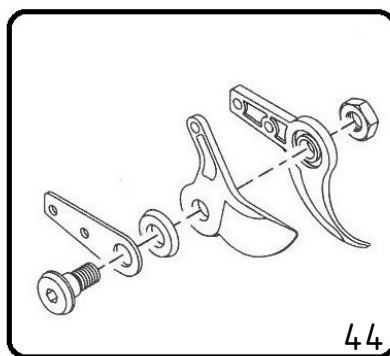

Forbice pneumatica Black Star - Cod. FOPN.0240

CAMPAGNOLA S.r.l - Tav.: 0350.0505 Release / Versione 02

CAMPAGNOLA

UFF. TECNICO RICAMBI - RIPRODUZIONE VIETATA

Forbice pneumatica Black Star - Cod. FOPN.0240

CAMPAGNOLA S.r.l - Tav.: 0350.0505 Release / Versione 02

Pos	Q.tà	Codice	Descrizione
1	1	0100.0112	Dado M10x1
2	1	0100.0118	Dado esagonale M8 basso
3	2	0100.0122	Dado autobloccante M5x0,8 basso
4	1	0101.0116	Rondella 12x24,5
5	1	0101.0216	Rondella pistone
6	1	0102.0108	Filtro aria 1/4"
7	2	0106.0146	Vite TCCE M5x20 UNI 5931
8	4	0106.0357	Vite autofilettante ø2,2x9,5 UNI 5956
9	1	0123.0104	Guarnizione OR 2007
10	1	0123.0115	Guarnizione OR 2015 90 Shore
11	2	0123.0153	Guarnizione OR 2050
12	1	0123.0193	Guarnizione OR 2162
13	1	0123.0235	Guarnizione a labbro
14	2	0125.0146	Perno ø 3x20
15	1	0125.0191	Perno lama
16	1	0129.0130	Alberino valvola con OR 2015
17	1	0132.0309	Protezione nera Black Star
18	1	0133.0109	Tappo ø 11
19	1	0133.0110	Tappo cieco nero+OR 2050 SS COBRA
20	1	0133.0111	Tappo forato + OR 2050 SS
21	2	0134.0159	Boccola lame
22	1	0142.0121	Gommino parapolvere
23	1	0148.0118	Leva piccola
24	1	0159.0103	Spina 2x14
25	1	0159.0131	Spina cilindrica 2x25
26	1	0164.0141	Molla per sicura
27	1	0164.0142	Molla
28	1	0164.0143	Molla corpo valvola
29	1	0168.0107	Sicura
30	1	0169.0148	Pistone
31	1	0170.0114	Biella
32	1	0171.0277	Corpo valvola Black Star
33	1	0171.0281	Corpo forbice BLACK STAR
34	1	0172.0100	Camicia corpo
35	1	0173.0107	Ammortizzatore
36	1	0174.0108	Squadretto lama
37	1	0175.0146	Lama fissa
38	1	0177.0106	Rivetto ø6
39	1	0183.0153	Coperchio anteriore forbice BLACK STAR
40	1	6125.0003	Perno valvola con OR 2007
41	1	6148.0005	Gr. leva con sicura nera MB 3
42	1	6169.0010	Kit pistone-biella
43	1	6171.0038	Gr. corpo valvola completo Black Star
44	1	6175.0008	Gr. lame forb. Super Star 2 Black
45	1	PACK.1404	Kit lama mobile + rivetto
46	1	PACK.1600	Kit guarnizioni